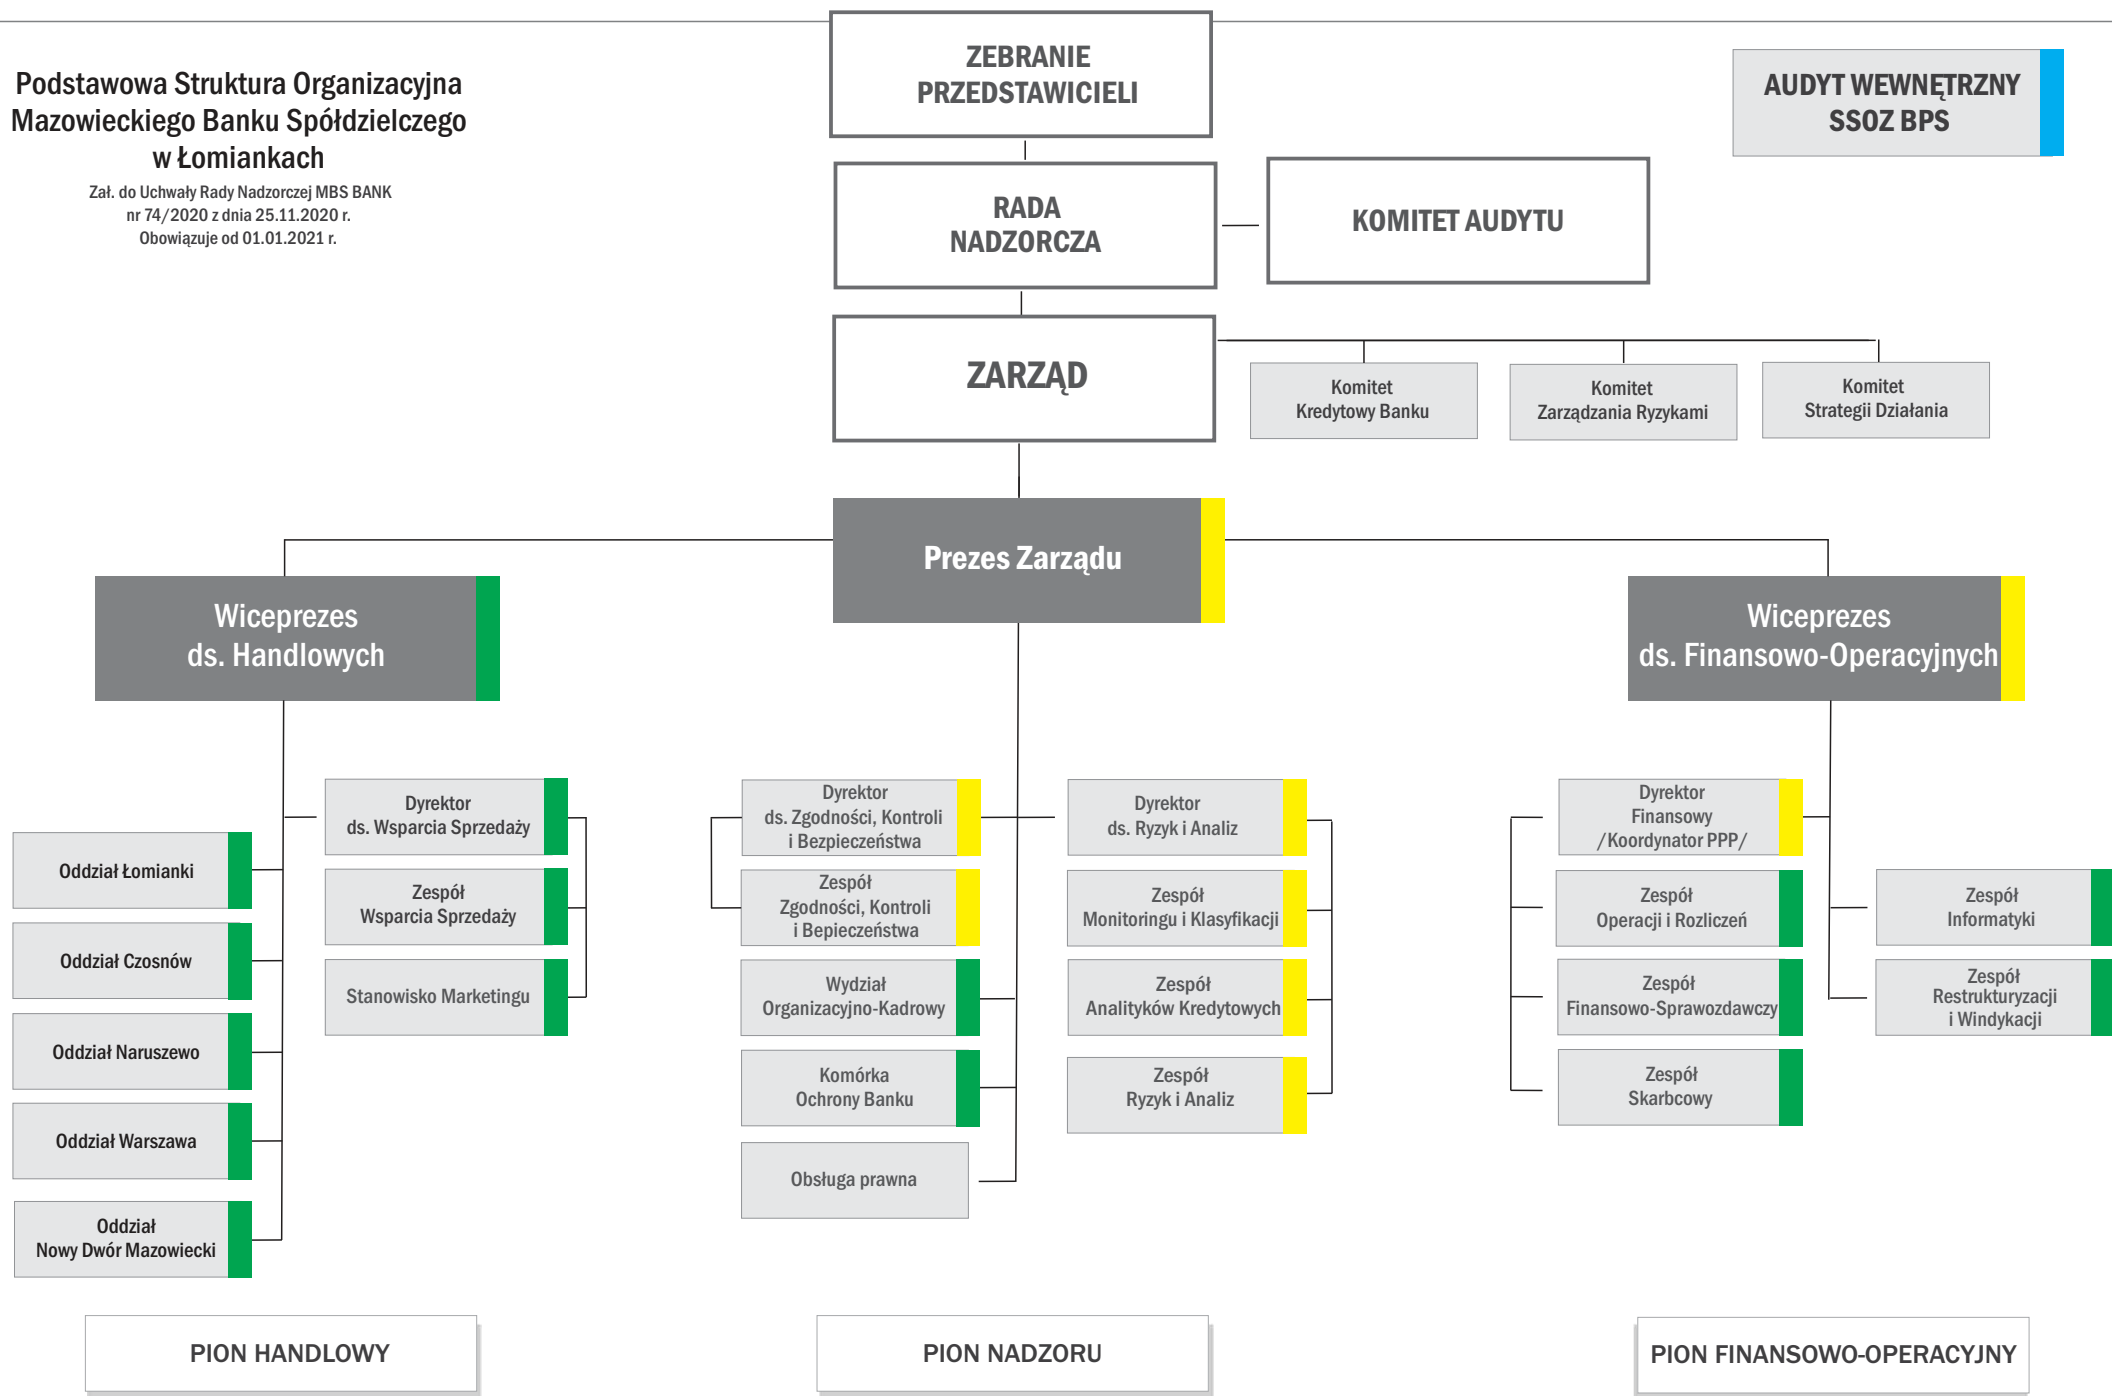

Podstawowa Struktura Organizacyjna Mazowieckiego Banku Spółdzielczego w Łomiankach

Zał. do Uchwały Rady Nadzorczej MBS BANK
nr 74/2020 z dnia 25.11.2020 r.
Obowiązuje od 01.01.2021 r.

■ I Linia obrony ■ II Linia obrony ■ III Linia obrony